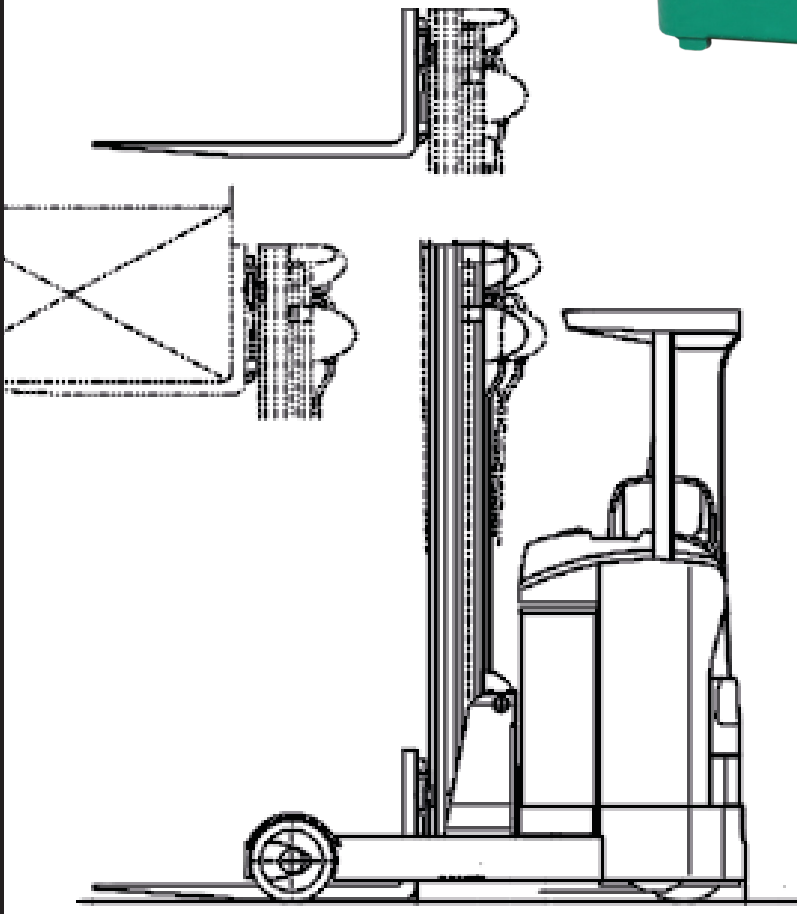

Crown ESR5240

Tragkraft	1400 kg
Hubhöhe	7,30 m
Gabellänge	1,15 m
Freihub	1,88 m
Länge / Breite / Höhe	1,78 m / 1,29 m / 3,04 m
Antrieb	Batterie
Ladegerät	230V
Eigengewicht	3650 kg
Lastschwerpunkt	60 cm